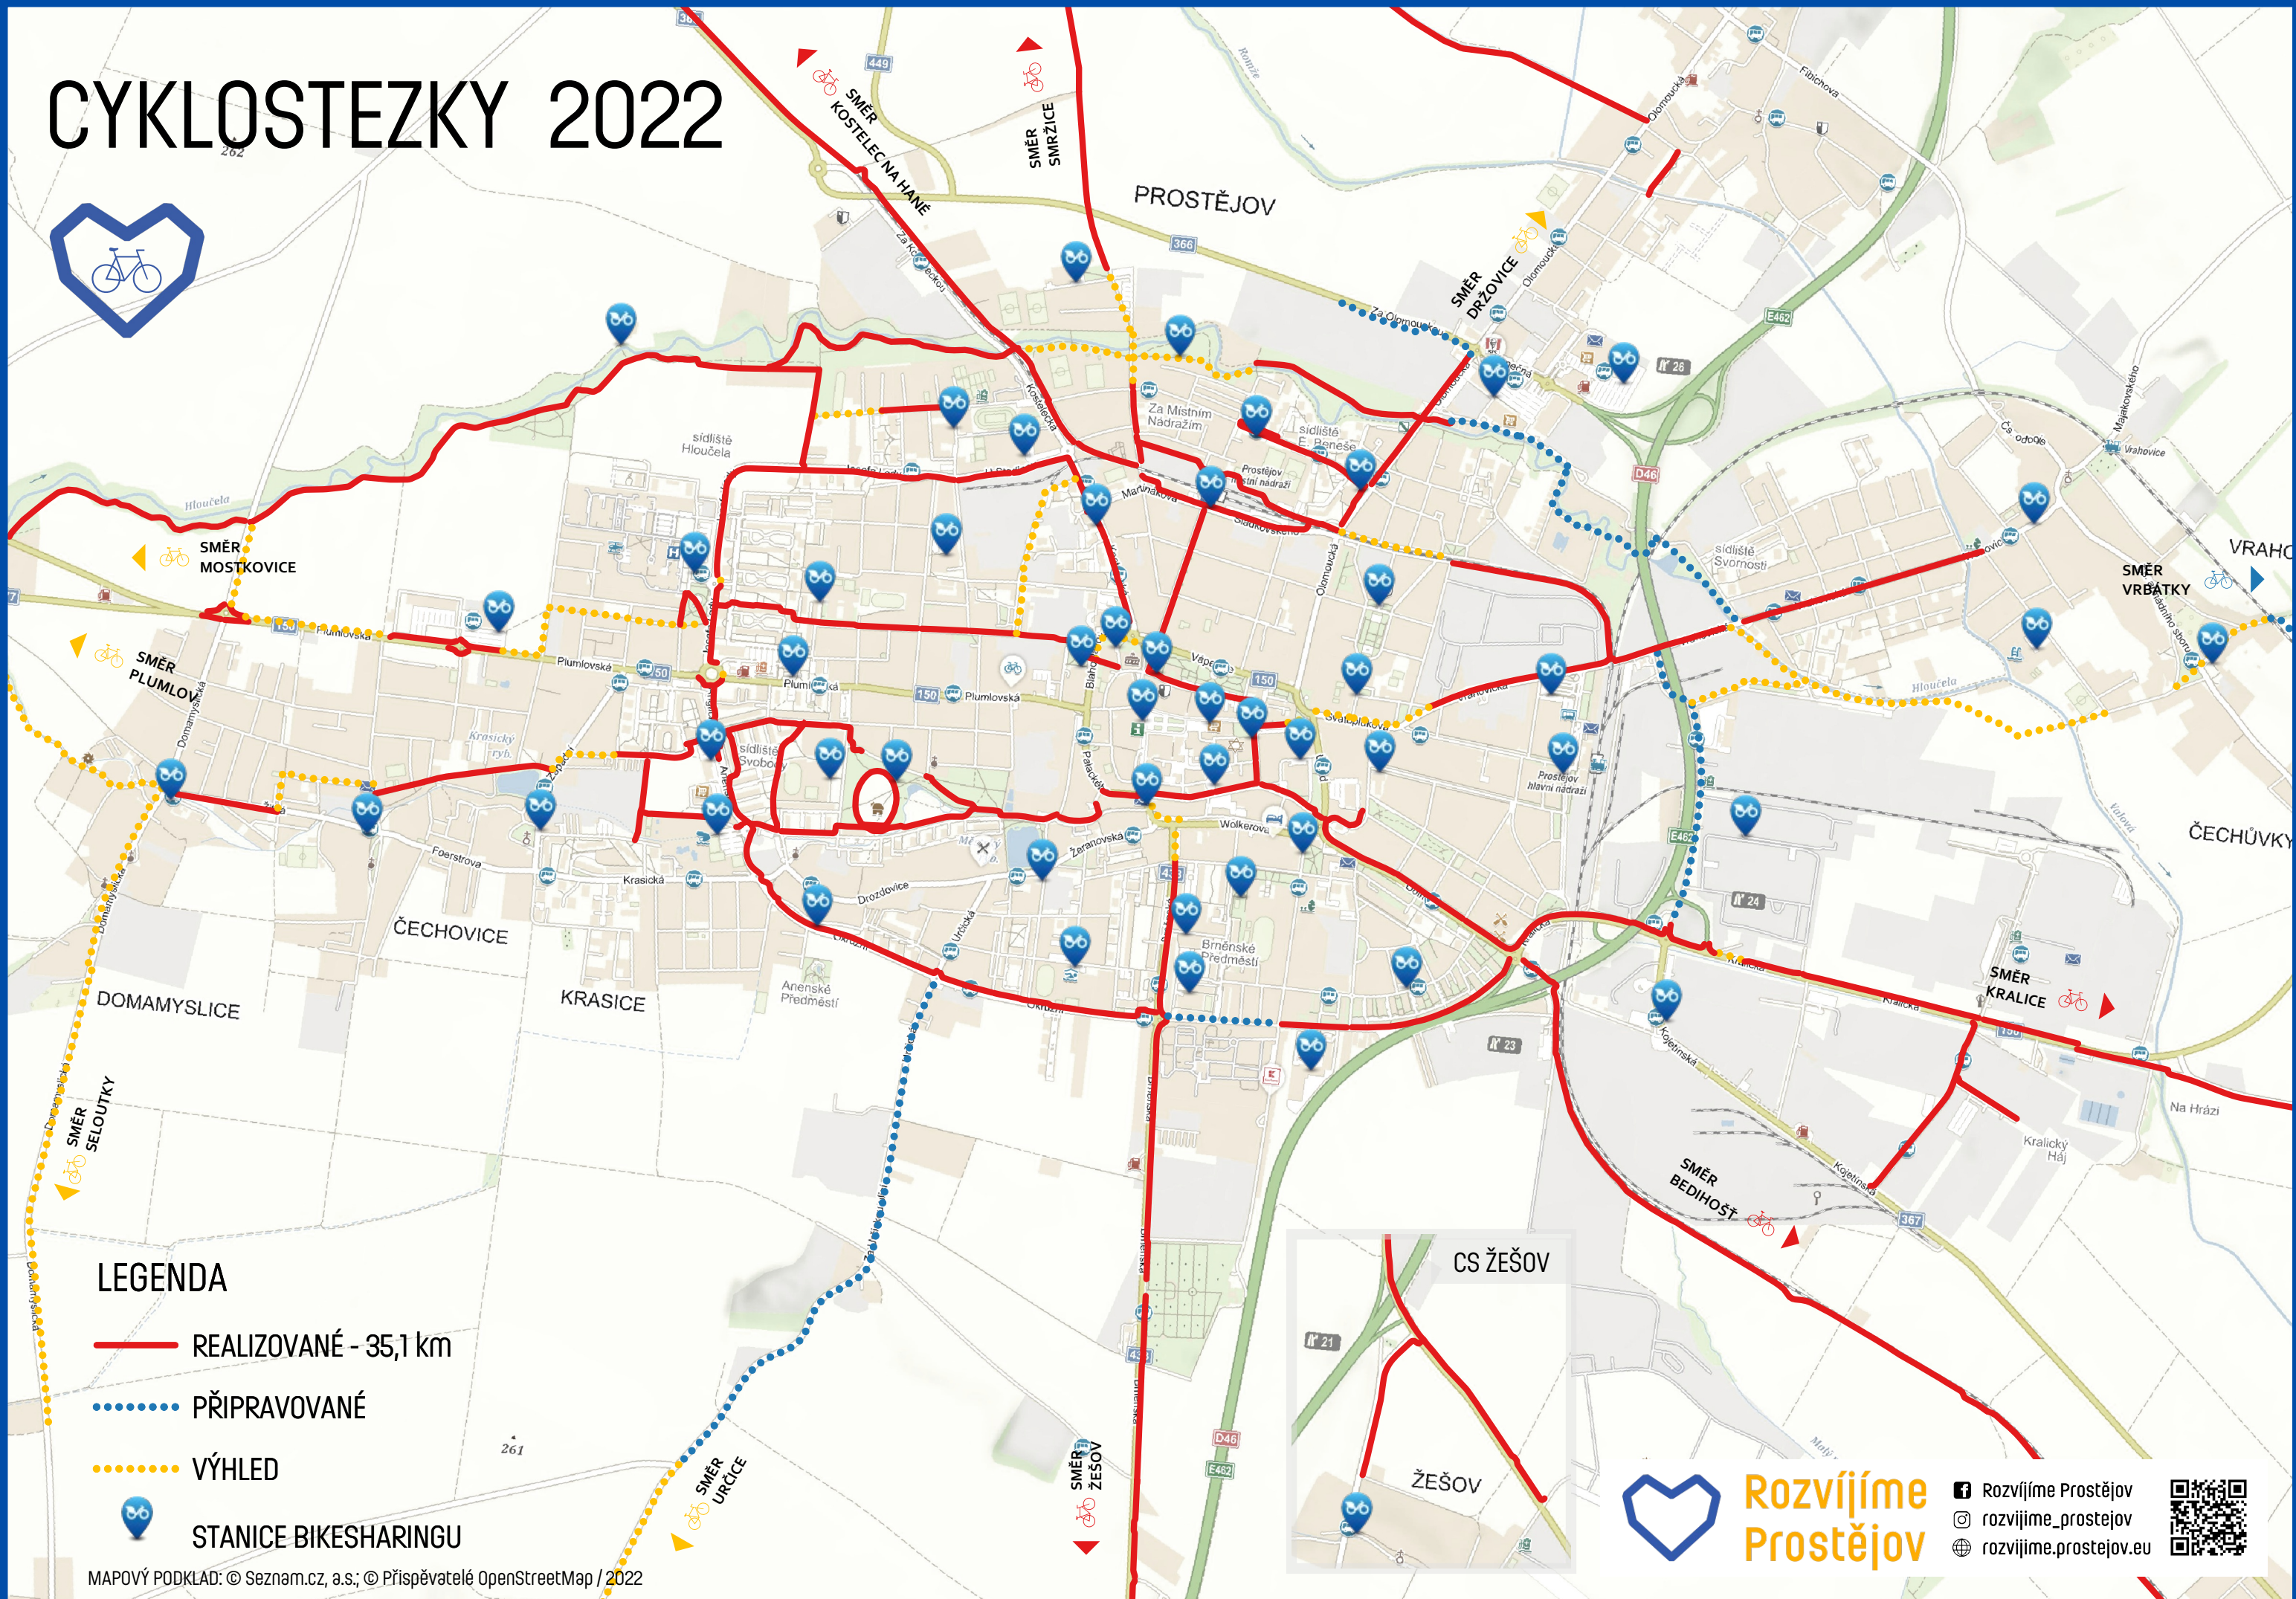

CYKLOSTEZKY 2022

LEGENDA

- REALIZOVANÉ - 35,1 km
- PŘIPRAVOVANÉ
- VÝHLED
- STANICE BIKESHARINGU

MAPOVÝ PODKLAD: © Seznam.cz, a.s., © Příspěvatelé OpenStreetMap / 2022

**Rozvíjíme
Prostějov**

- Rozvíjíme Prostějov
- rozvijime_prostejov
- rozvijime.prostejov.eu