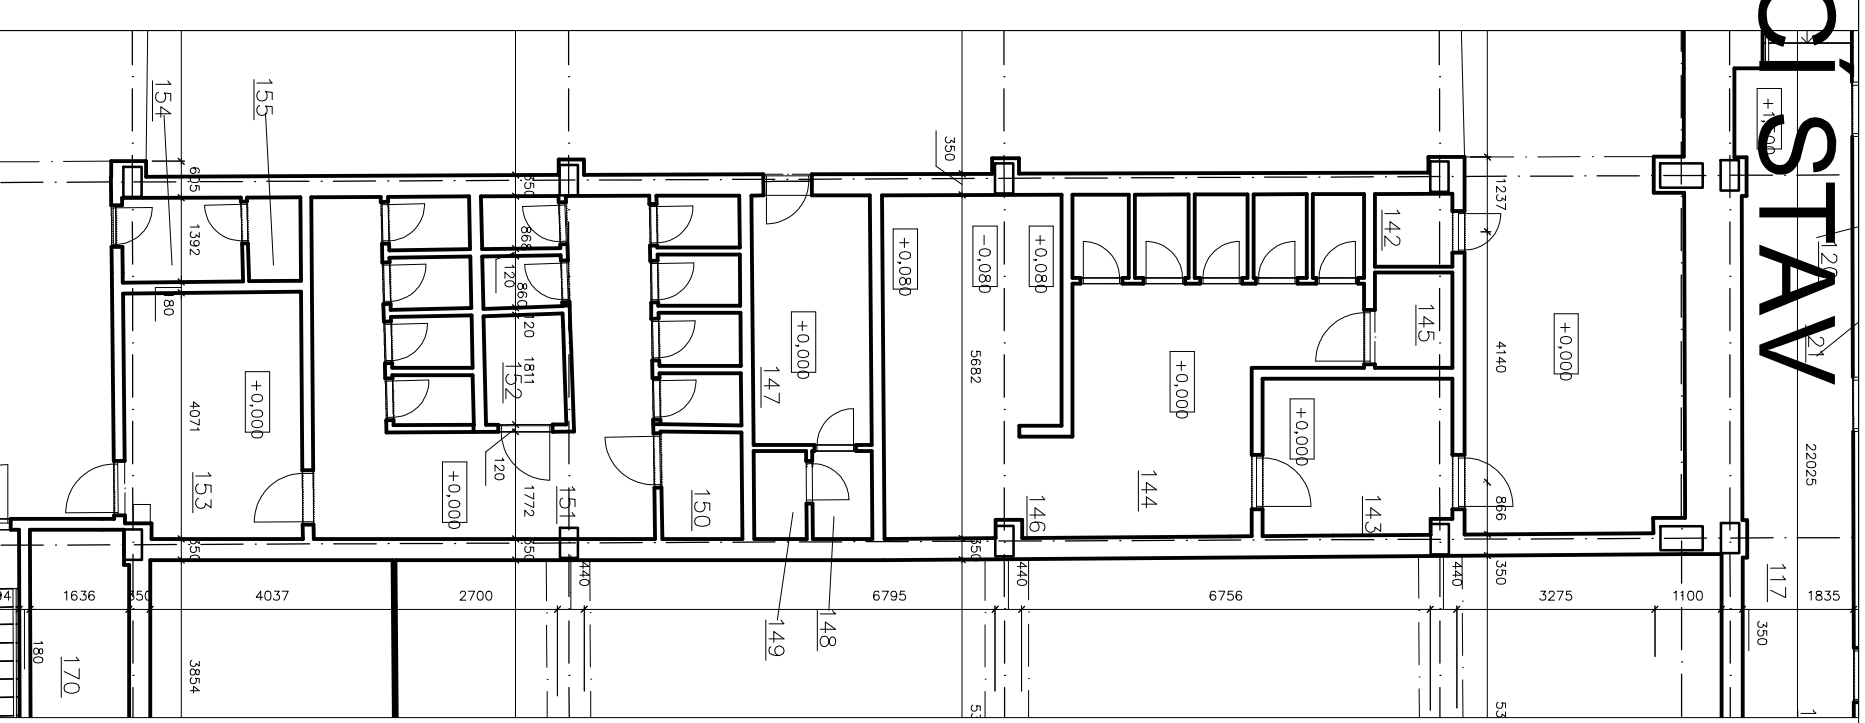

NÁVRH

POČET NÁVŠTĚNÍKŮ 900

450 ŽEN

1/50 = 9 WC KABIN **NÁVRH = 14**

450 MUŽŮ

1/100 = 5 WC KABIN **NÁVRH = 6**

1/50 = 9 PISOÁRŮ **NÁVRH = 10**

STÁVAJÍCÍ STAV

č. m.	název místnosti	m ²
142	úklidová komora	1,54 m ²
143	Predsín	8,04 m ²
144	WC	22,11 m ²
145	WC	2,02 m ²
146	Pisoar	16,79 m ²
147	Místnost sánětek	8,08 m ²
148	Umývárna	1,43 m ²
149	WC	1,28 m ²
150	Hyg. kabina	2,35 m ²
151	WC	33,67 m ²
152	WC	2,40 m ²
153	Predsín	11,87 m ²
154	Predsín	2,75 m ²
155	WC	1,21 m ²