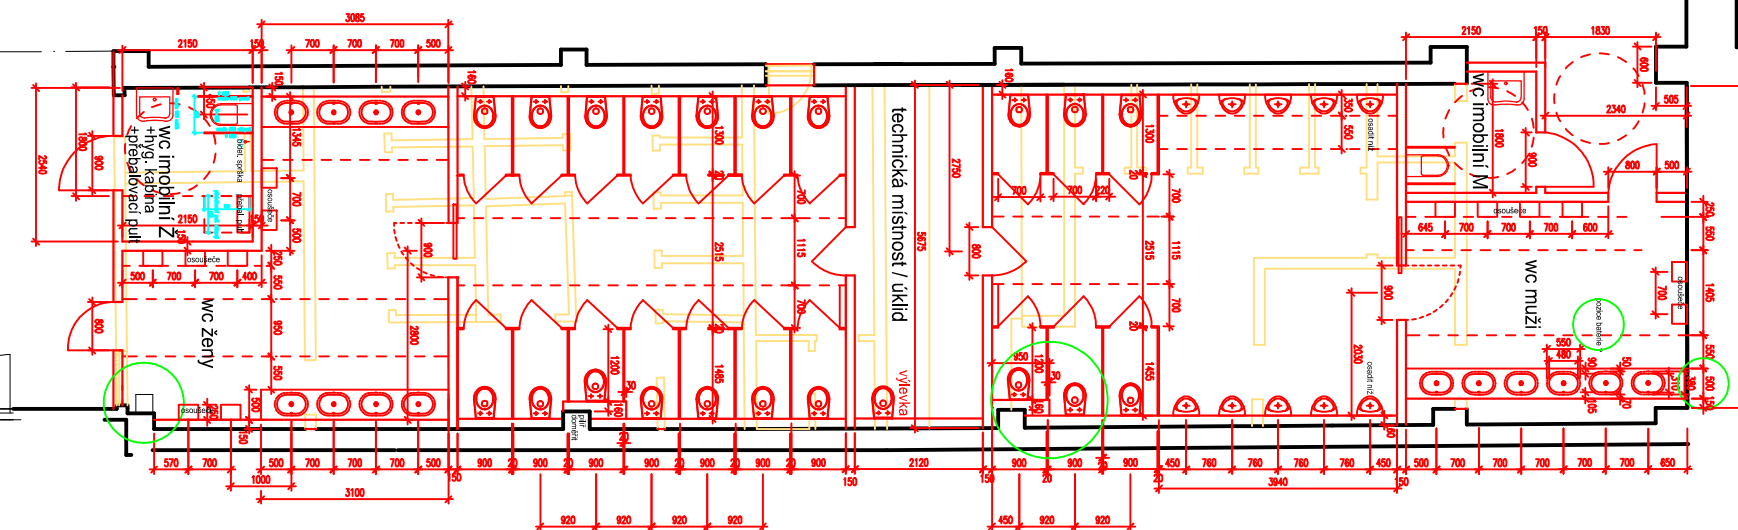

NÁVRH

POČET NÁVŠTĚNÍKŮ 900

450 ŽEN

1/50 = 9 WC KABIN **NÁVRH = 14**

450 MUŽŮ

1/100 = 5 WC KABIN **NÁVRH = 6**

1/50 = 9 PISOÁRŮ **NÁVRH = 10**

STÁVAJÍCÍ STAV

č. m.	název místnosti	m ²
142	úklidová komora	1,54 m ²
143	Predsín	8,04 m ²
144	WC	22,11 m ²
145	WC	2,02 m ²
146	Pisoar	16,79 m ²
147	Místnost sánětek	8,08 m ²
148	Umývárna	1,43 m ²
149	WC	1,28 m ²
150	Hyg. kabina	2,35 m ²
151	WC	33,67 m ²
152	WC	2,40 m ²
153	Predsín	11,87 m ²
154	Predsín	2,75 m ²
155	WC	1,21 m ²