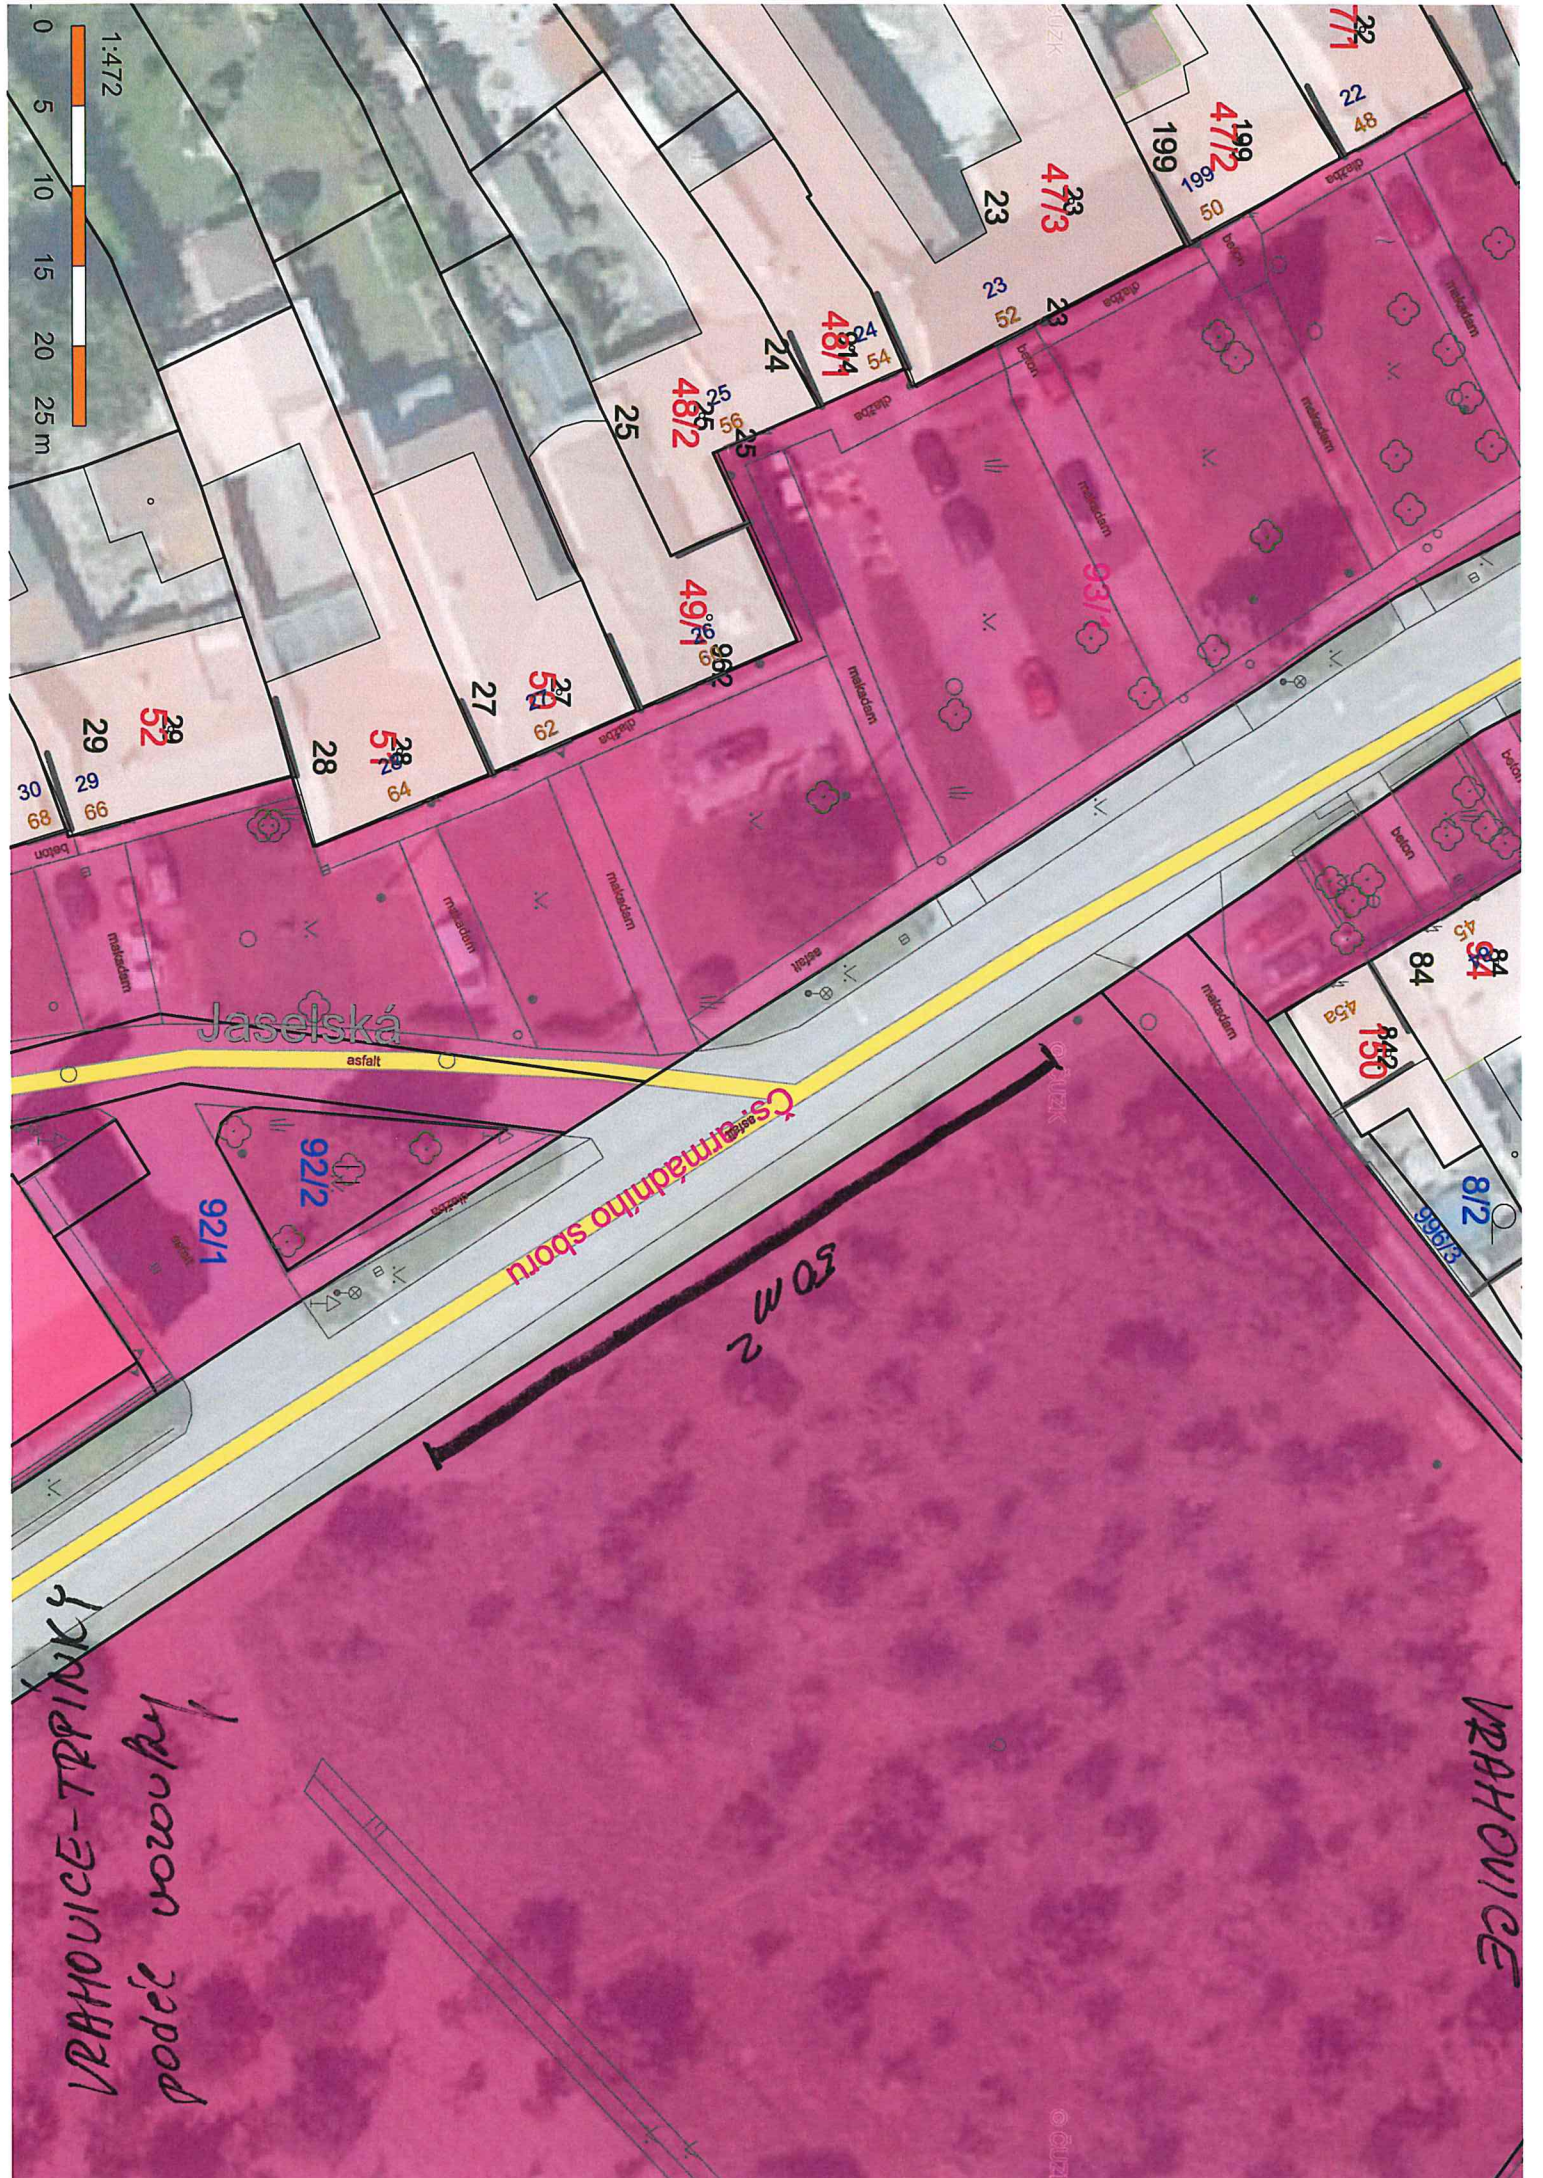

# Čechůvky

113/2

114/1

118

58  
26/3

53

13  
13

13

asfalt

asfalt

makadam

30m<sup>2</sup>

VRAHOVICE  
ČECHŮVKY - naproti lesy

Kaple 39

dl.

dl.

beton

dl.

dl.

© ČUZK

Jaseňská

Čs. armádního sboru

50m<sup>2</sup>

VRAHOVICE - západ